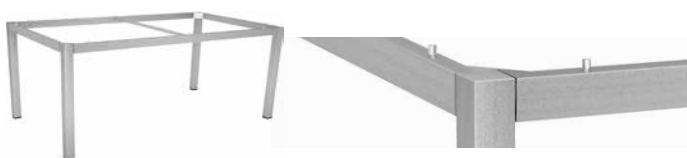

- Erhältlich ab einer Länge von 130 bis 214 cm, modellabhängig ausziehbar bis zu einer Länge von 300 cm
- Tischbeine aus Aluminium oder Edelstahl
- Mit der Tischplatte Silverstar oder Dekton erhältlich
- Verschiedene Techniken zur Verlängerung

TIPP: PASSENDE
STÜHLE & SESSEL

LUCY STAPELSESSEL

anthrazit mit Gurtbespannung platin und Teakarmlehnen

Armlehnen-/Rückenlehnenhöhe in cm: 65/50
Sitzbreite/-tiefe/-höhe in cm: 45/46/44

57 x 66 x 90	(VE 4)	No. 415700	379,00 €
--------------	--------	------------	-----------------

Weitere Farben erhältlich

Edelstahl
Vierkantröhr

Aluminium
schwarz matt

Aluminium
anthrazit

Aluminium
graphit

Aluminium
weiß

CLASSIC EDELSTAHL TISCHGESTELL

Gestellform Vierkantröhr, inkl. Montageset für Tischplatte Silverstar Profil 5 x 5 cm, Tischunterkante 67 cm

80 x 80 x 73	(VE 1)	No. 104090	549,00 €
90 x 90 x 73	(VE 1)	No. 104091	649,00 €
130 x 80 x 73	(VE 1)	No. 104092	849,00 €
160 x 90 x 73	(VE 1)	No. 104093	979,00 €
200 x 100 x 73	(VE 1)	No. 104094	1.095,00 €
250 x 100 x 73	(VE 1)	No. 104095	1.195,00 €