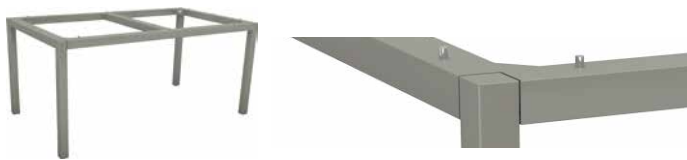

CLASSIC ALUMINIUM TISCHGESTELL

graphit, inkl. Montageset für Tischplatte Silverstar Profil 5 x 5 cm, Tischunterkante 67 cm

80 x 80 x 73	(VE 1)	No. 101200	399,00 €
90 x 90 x 73	(VE 1)	No. 101201	429,00 €
130 x 80 x 73	(VE 1)	No. 101202	479,00 €
160 x 90 x 73	(VE 1)	No. 101203	499,00 €
200 x 100 x 73	(VE 1)	No. 101204	599,00 €
250 x 100 x 73	(VE 1)	No. 101205	769,00 €